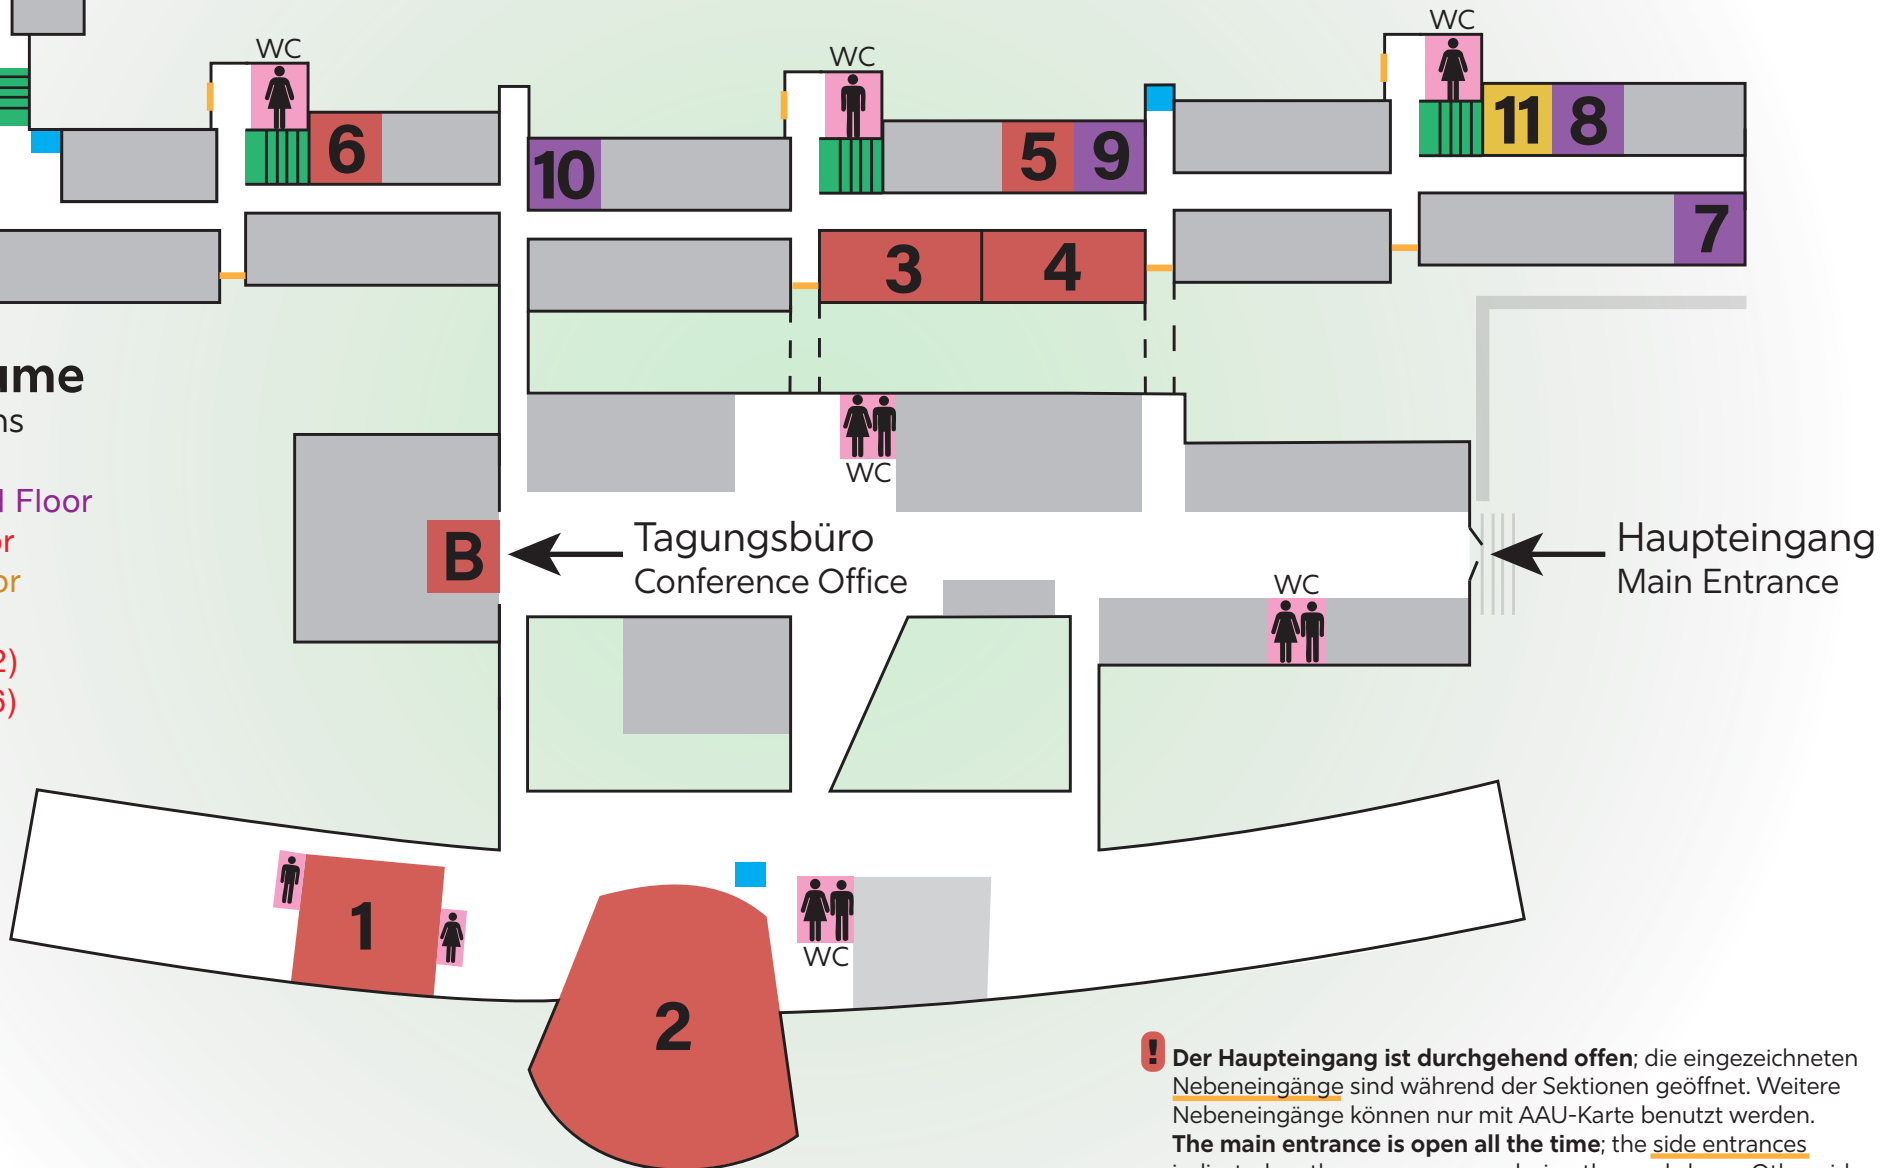

Legende / Legend

- Ebene 1 / 1st Floor
- Ebene 0 / Ground Floor
- Ebene 2 / 2nd Floor
- Nebeneingänge / Side Entrances
- Treppe / Stairs
- Lift / Elevator

Tagungsräume

Conference Rooms

Ebene 0 – Ground Floor

Ebene 1 – 1st Floor

Ebene 2 – 2nd Floor

1 HS B (S.0.22)

2 HS A (S.0.26)

3 N.1.43

4 N.1.44

5 N.1.42

6 N.1.12

7 N.0.67

8 N.0.56

9 N.0.44

10 N.0.27

11 N.2.57

12 V.1.01

13 V.1.03

B Z.1.08/9 Tagungsbüro/Conference Office

! Der Haupteingang ist durchgehend offen; die eingezeichneten Nebeneingänge sind während der Sektionen geöffnet. Weitere Nebeneingänge können nur mit AAU-Karte benutzt werden.
The main entrance is open all the time; the side entrances indicated on the map are open during the workshops. Other side entrances can only be used with an AAU card.